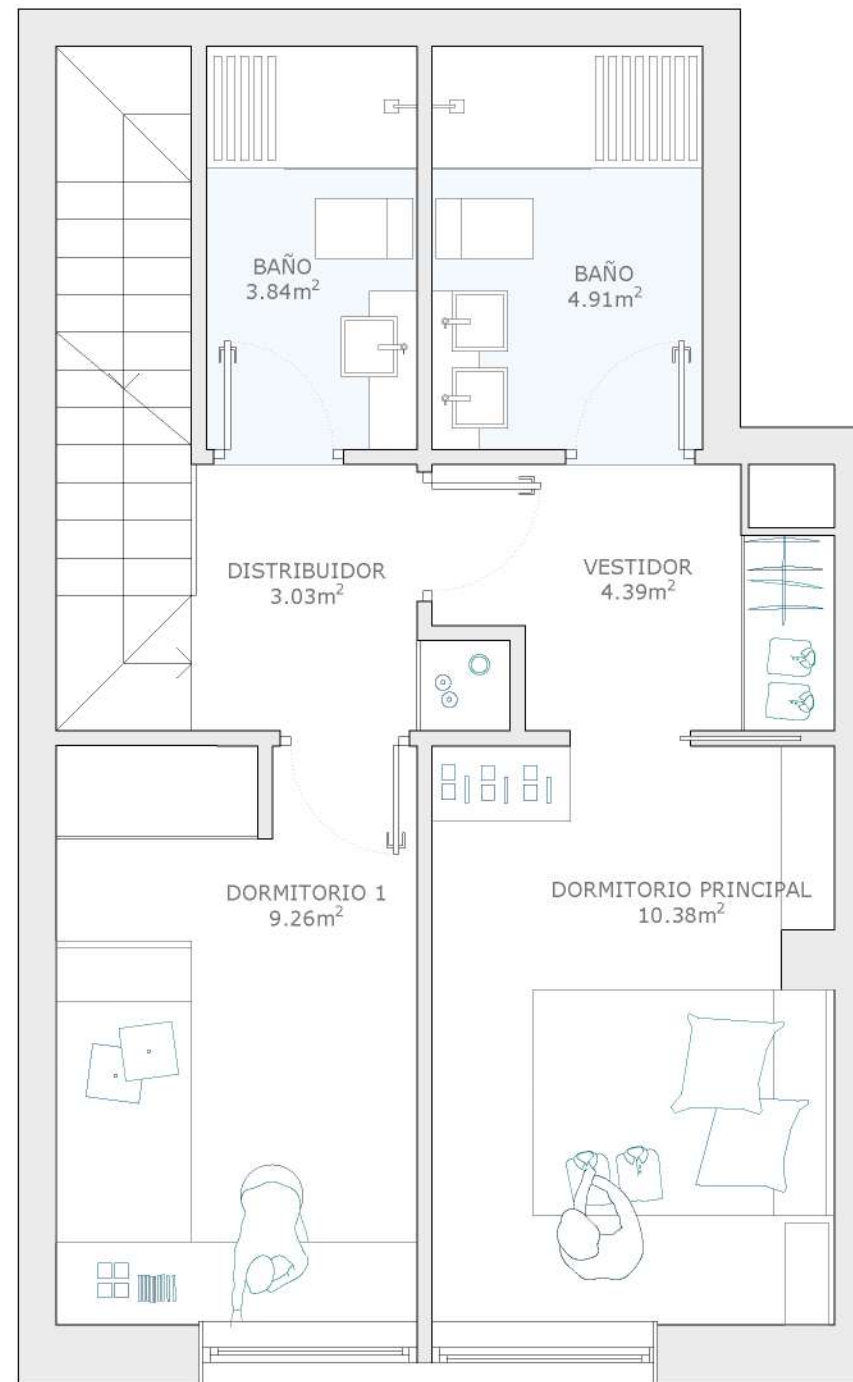

Bloque C Bajo_D

Vivienda tipo Dúplex