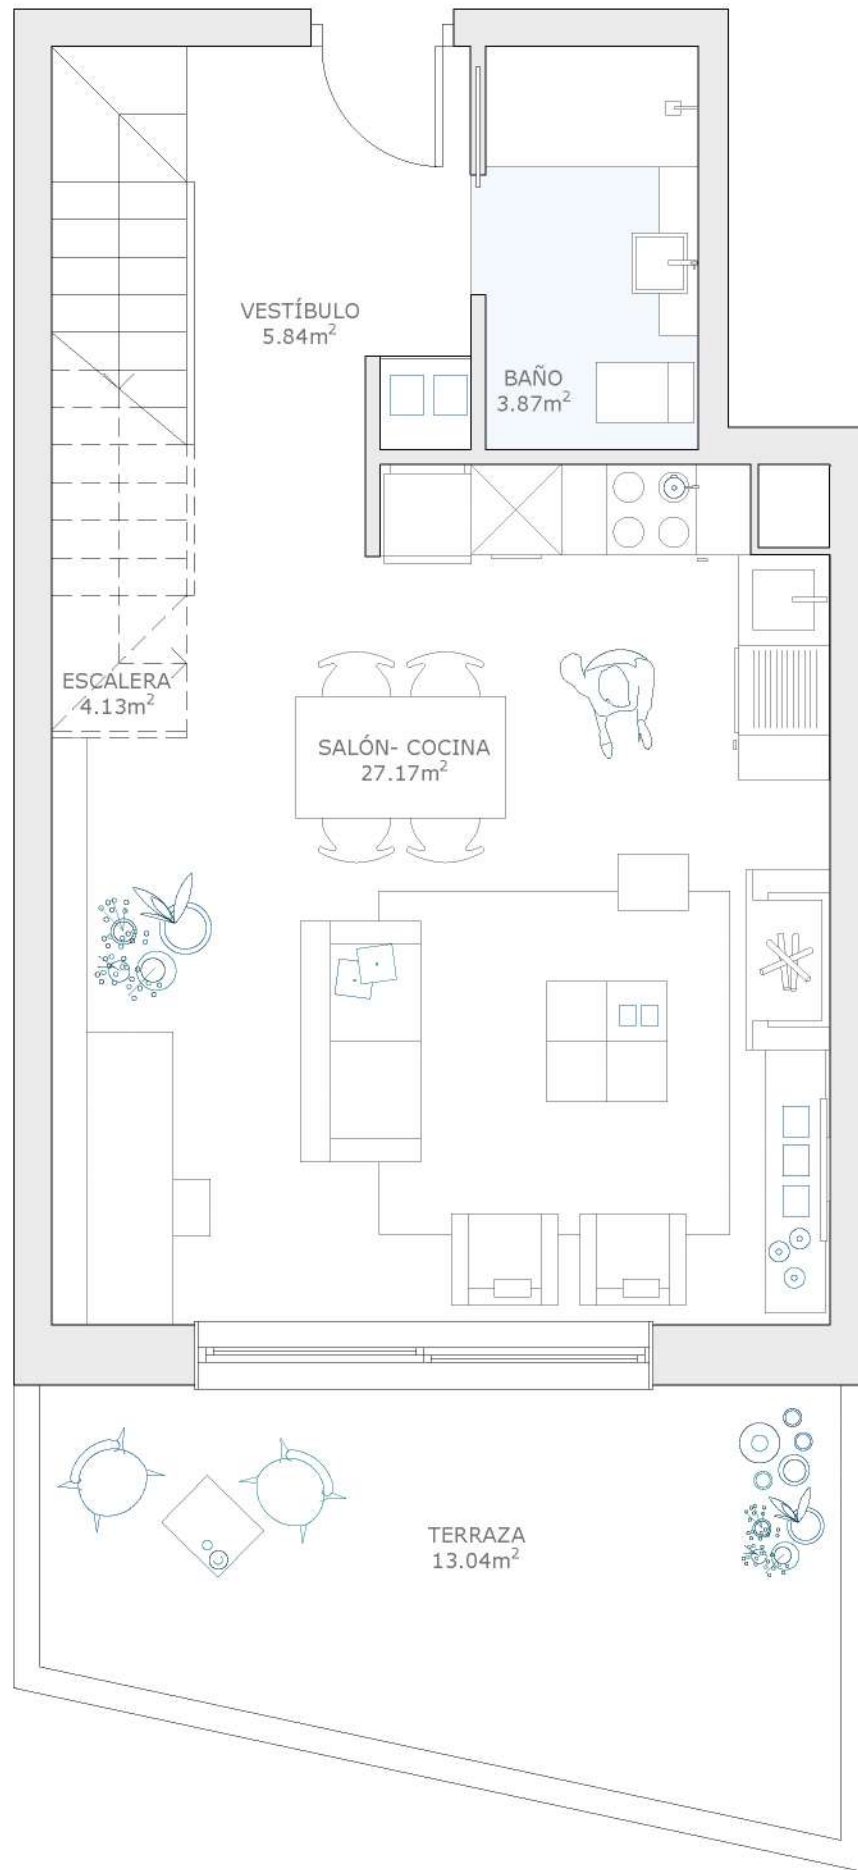

Bloque C Bajo_D

Vivienda tipo Dúplex