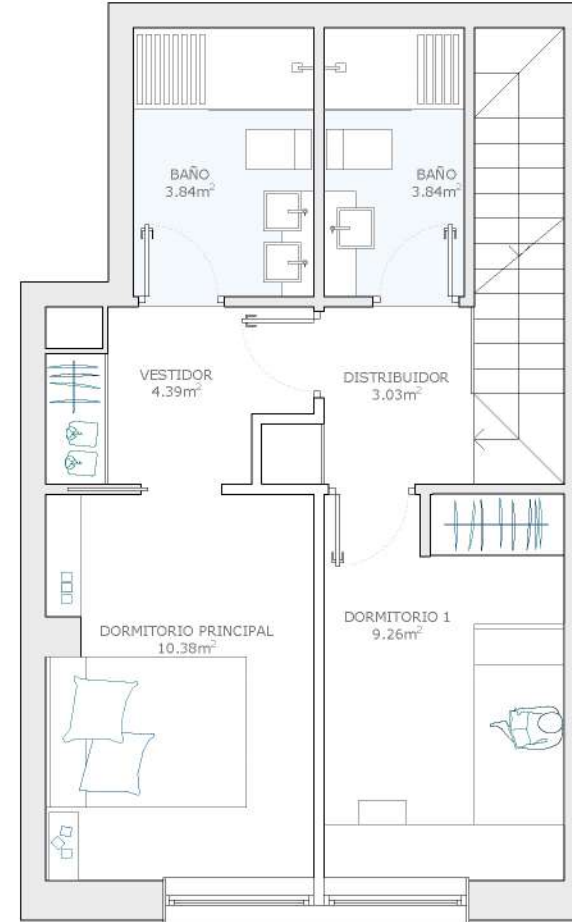

Bloque C Bajo_A

Vivienda tipo Dúplex