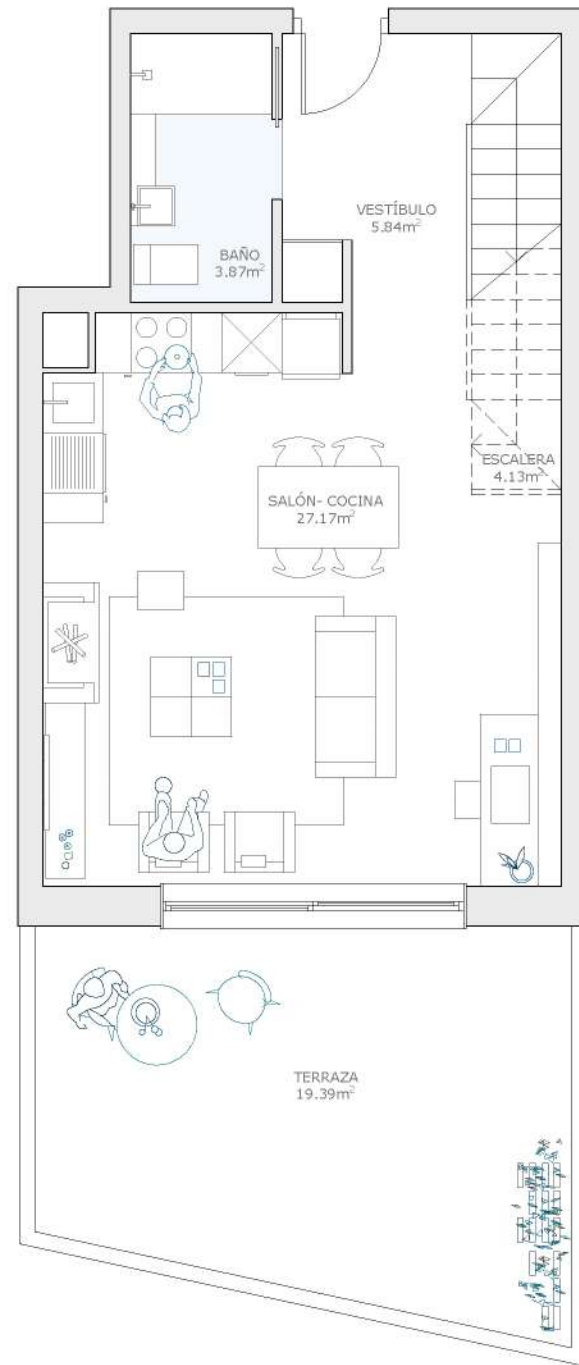

Bloque C Bajo_A

Vivienda tipo Dúplex